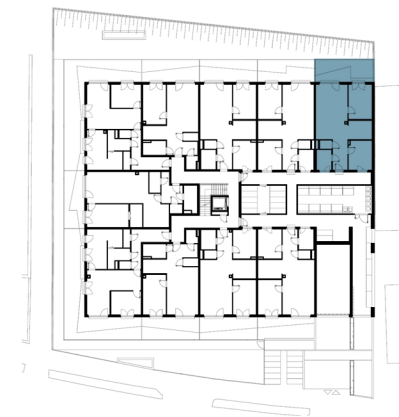

## ERDGESCHOSS

Unverbindliche Grundriss Information. Druck- und Satzfehler, sowie Irrtümer und Änderungen vorbehalten. Für gelieferte Qualitäten ist ausschließlich die Bau- und Ausstattungsbeschreibung verbindlich. Die dargestellte Möblierung - ausgenommen Dusche, Badewanne, Waschtisch, WC und HBW - ist nicht Bestandteil des Lieferumfanges und dient nur als Einrichtungsvorschlag. Alle Quadratmeterangaben sind nach Rohbaumaßen berechnet und berücksichtigen keine Wandbeläge wie beispielsweise Fliesen und Verputz. Änderungen in der Ausführung vorbehalten.

Wohnfläche 70,08 m<sup>2</sup>

1. Vorraum	7,09 m <sup>2</sup>
2. Wohnen	26,78 m <sup>2</sup>
3. Küche	6,96 m <sup>2</sup>
4. Zimmer	12,53 m <sup>2</sup>
5. Hobbyraum	10,49 m <sup>2</sup>
6. Bad	4,64 m <sup>2</sup>
7. WC	1,59 m <sup>2</sup>
8. Terrasse	6,15 m <sup>2</sup>
9. Garten	14,25 m <sup>2</sup>