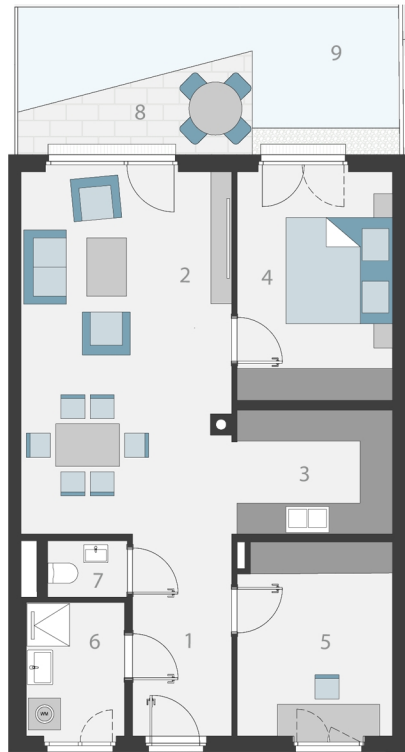

## ERDGESCHOSS

Unverbindliche Grundriss Information. Druck- und Satzfehler, sowie Irrtümer und Änderungen vorbehalten. Für gelieferte Qualitäten ist ausschließlich die Bau- und Ausstattungsbeschreibung verbindlich. Die dargestellte Möblierung - ausgenommen Dusche, Badewanne, Waschtisch, WC und HBW - ist nicht Bestandteil des Lieferumfanges und dient nur als Einrichtungsvorschlag. Alle Quadratmeterangaben sind nach Rohbaumaßen berechnet und berücksichtigen keine Wandbeläge wie beispielsweise Fliesen und Verputz. Änderungen in der Ausführung vorbehalten.

Wohnfläche 70,08 m<sup>2</sup>

1. Vorraum	7,09 m <sup>2</sup>
2. Wohnen	26,78 m <sup>2</sup>
3. Küche	6,96 m <sup>2</sup>
4. Zimmer	12,53 m <sup>2</sup>
5. Hobbyraum	10,49 m <sup>2</sup>
6. Bad	4,64 m <sup>2</sup>
7. WC	1,59 m <sup>2</sup>
8. Terrasse	6,15 m <sup>2</sup>
9. Garten	14,25 m <sup>2</sup>