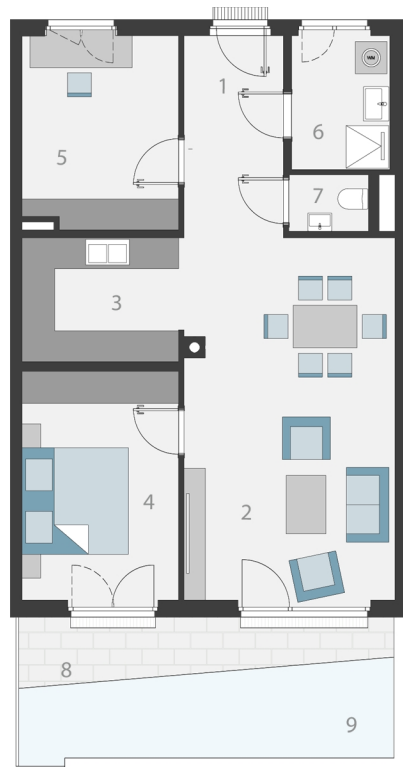

TOP 10

ERDGESCHOSS

Unverbindliche Grundriss Information. Druck- und Satzfehler, sowie Irrtümer und Änderungen vorbehalten. Für gelieferte Qualitäten ist ausschließlich die Bau- und Ausstattungsbeschreibung verbindlich. Die dargestellte Möblierung - ausgenommen Dusche, Badewanne, Waschtisch, WC und HBW - ist nicht Bestandteil des Lieferumfanges und dient nur als Einrichtungsvorschlag. Alle Quadratmeterangaben sind nach Rohbaumaßen berechnet und berücksichtigen keine Wandbeläge wie beispielsweise Fliesen und Verputz. Änderungen in der Ausführung vorbehalten.

Wohnfläche 70,37 m²

1. Vorraum	7,13 m ²
2. Wohnen	26,85 m ²
3. Küche	7,01 m ²
4. Zimmer	12,61 m ²
5. Hobbyraum	10,54 m ²
6. Bad	4,64 m ²
7. WC	1,59 m ²
8. Terrasse	10,64 m ²
9. Garten	8,31 m ²

BAUTRÄGER