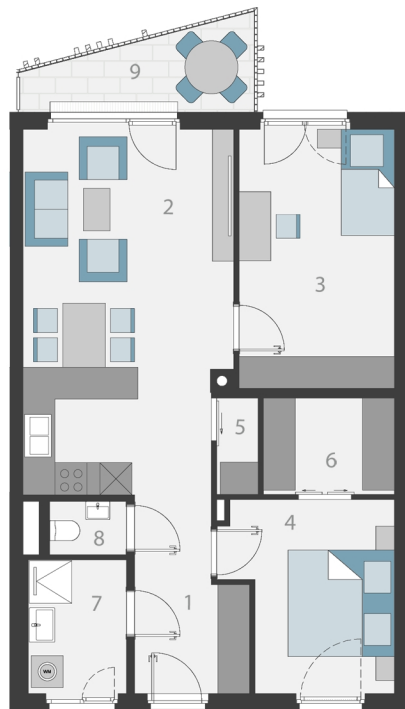

TOP 11

1. OBERGESCHOSS

Unverbindliche Grundriss Information. Druck- und Satzfehler, sowie Irrtümer und Änderungen vorbehalten. Für gelieferte Qualitäten ist ausschließlich die Bau- und Ausstattungsbeschreibung verbindlich. Die dargestellte Möblierung - ausgenommen Dusche, Badewanne, Waschtisch, WC und HBW - ist nicht Bestandteil des Lieferumfanges und dient nur als Einrichtungsvorschlag. Alle Quadratmeterangaben sind nach Rohbaumaßen berechnet und berücksichtigen keine Wandbeläge wie beispielsweise Fliesen und Verputz. Änderungen in der Ausführung vorbehalten.

Wohnfläche 69,71 m²

1. Vorraum	6,87 m ²
2. Wohnküche	26,20 m ²
3. Zimmer	10,51 m ²
4. Zimmer	14,24 m ²
5. AR	1,41 m ²
6. SR	4,46 m ²
7. Bad	4,65 m ²
8. WC	1,45 m ²
9. Balkon	5,86 m ²

BAUTRÄGER

K3
IMMOBILIEN