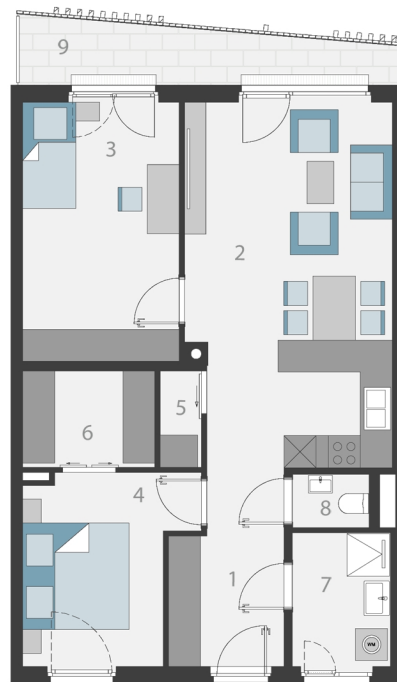

TOP 12

1. OBERGESCHOSS

Wohnfläche 69,59 m²

1. Vorraum	7,19 m ²
2. Wohnküche	25,86 m ²
3. Zimmer	10,27 m ²
4. Zimmer	14,34 m ²
5. AR	1,41 m ²
6. SR	4,50 m ²
7. Bad	4,65 m ²
8. WC	1,45 m ²
9. Balkon	7,49 m ²

Unverbindliche Grundriss Information. Druck- und Satzfehler, sowie Irrtümer und Änderungen vorbehalten. Für gelieferte Qualitäten ist ausschließlich die Bau- und Ausstattungsbeschreibung verbindlich. Die dargestellte Möblierung - ausgenommen Dusche, Badewanne, Waschtisch, WC und HBW - ist nicht Bestandteil des Lieferumfanges und dient nur als Einrichtungsvorschlag. Alle Quadratmeterangaben sind nach Rohbaumaßen berechnet und berücksichtigen keine Wandbeläge wie beispielsweise Fliesen und Verputz. Änderungen in der Ausführung vorbehalten.