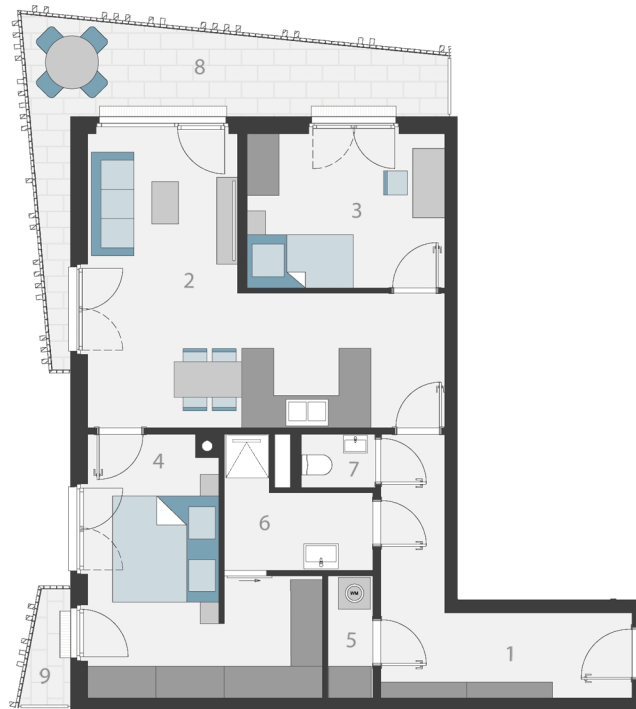

TOP 15

1. OBERGESCHOSS

Wohnfläche 72,43 m²

1. Vorraum	11,54 m ²
2. Wohnküche	25,36 m ²
3. Zimmer	10,79 m ²
4. Zimmer	16,42 m ²
5. AR	1,95 m ²
6. Bad	5,02 m ²
7. WC	1,40 m ²
8. Balkon	14,87 m ²
9. Balkon	1,69 m ²

Unverbindliche Grundriss Information. Druck- und Satzfehler, sowie Irrtümer und Änderungen vorbehalten. Für gelieferte Qualitäten ist ausschließlich die Bau- und Ausstattungsbeschreibung verbindlich. Die dargestellte Möblierung - ausgenommen Dusche, Badewanne, Waschtisch, WC und HBW - ist nicht Bestandteil des Lieferumfanges und dient nur als Einrichtungsvorschlag. Alle Quadratmeterangaben sind nach Rohbaumaßen berechnet und berücksichtigen keine Wandbeläge wie beispielsweise Fliesen und Verputz. Änderungen in der Ausführung vorbehalten.