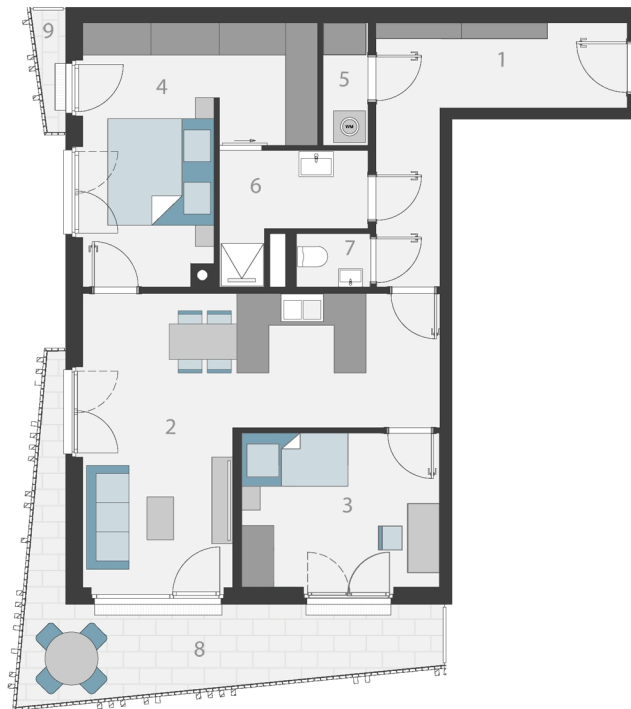

## 1. OBERGESCHOSS

Wohnfläche 70,48 m<sup>2</sup>

1. Vorraum	11,60 m <sup>2</sup>
2. Wohnküche	25,36 m <sup>2</sup>
3. Zimmer	10,79 m <sup>2</sup>
4. Zimmer	16,42 m <sup>2</sup>
5. AR	1,95 m <sup>2</sup>
6. Bad	5,02 m <sup>2</sup>
7. WC	1,40 m <sup>2</sup>
8. Balkon	14,87 m <sup>2</sup>
9. Balkon	1,17 m <sup>2</sup>