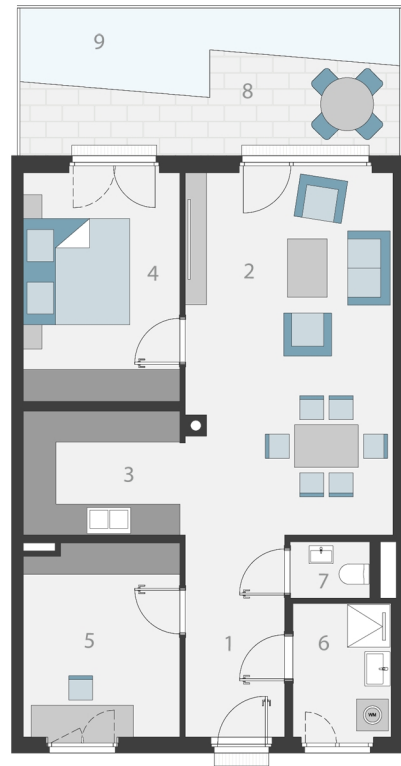

TOP 2

ERDGESCHOSS

Unverbindliche Grundriss Information. Druck- und Satzfehler, sowie Irrtümer und Änderungen vorbehalten. Für gelieferte Qualitäten ist ausschließlich die Bau- und Ausstattungsbeschreibung verbindlich. Die dargestellte Möblierung - ausgenommen Dusche, Badewanne, Waschtisch, WC und HBW - ist nicht Bestandteil des Lieferumfanges und dient nur als Einrichtungsvorschlag. Alle Quadratmeterangaben sind nach Rohbaumaßen berechnet und berücksichtigen keine Wandbeläge wie beispielsweise Fliesen und Verputz. Änderungen in der Ausführung vorbehalten.

Wohnfläche 69,96 m²

1. Vorraum	7,13 m ²
2. Wohnen	26,44 m ²
3. Küche	7,01 m ²
4. Zimmer	12,61 m ²
5. Hobbyraum	10,54 m ²
6. Bad	4,64 m ²
7. WC	1,59 m ²
8. Terrasse	10,82 m ²
9. Garten	9,34 m ²

BAUTRÄGER