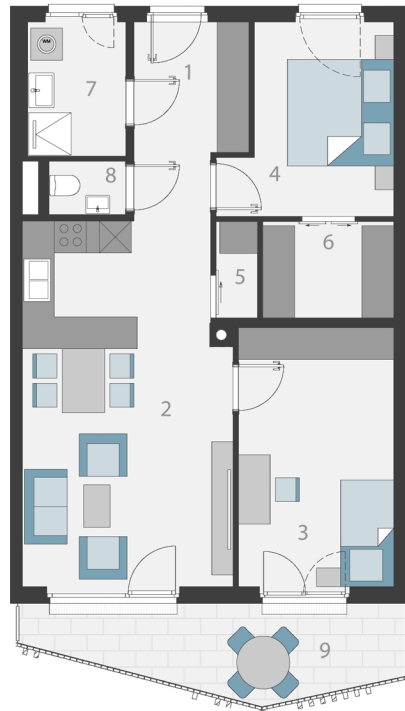

TOP 21

1. OBERGESCHOSS

Unverbindliche Grundriss Information. Druck- und Satzfehler, sowie Irrtümer und Änderungen vorbehalten. Für gelieferte Qualitäten ist ausschließlich die Bau- und Ausstattungsbeschreibung verbindlich. Die dargestellte Möblierung - ausgenommen Dusche, Badewanne, Waschtisch, WC und HBW - ist nicht Bestandteil des Lieferumfanges und dient nur als Einrichtungsvorschlag. Alle Quadratmeterangaben sind nach Rohbaumaßen berechnet und berücksichtigen keine Wandbeläge wie beispielsweise Fliesen und Verputz. Änderungen in der Ausführung vorbehalten.

Wohnfläche 69,83 m²

1. Vorraum	7,16 m ²
2. Wohnküche	26,20 m ²
3. Zimmer	10,34 m ²
4. Zimmer	14,24 m ²
5. AR	1,41 m ²
6. SR	4,46 m ²
7. Bad	4,65 m ²
8. WC	1,45 m ²
9. Balkon	10,63 m ²

BAUTRÄGER

K3
IMMOBILIEN