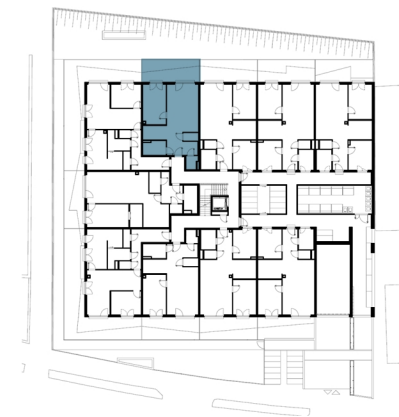

TOP 4

ERDGESCHOSS

Unverbindliche Grundriss Information. Druck- und Satzfehler, sowie Irrtümer und Änderungen vorbehalten. Für gelieferte Qualitäten ist ausschließlich die Bau- und Ausstattungsbeschreibung verbindlich. Die dargestellte Möblierung - ausgenommen Dusche, Badewanne, Waschtisch, WC und HBW - ist nicht Bestandteil des Lieferumfanges und dient nur als Einrichtungsvorschlag. Alle Quadratmeterangaben sind nach Rohbaumaßen berechnet und berücksichtigen keine Wandbeläge wie beispielsweise Fliesen und Verputz. Änderungen in der Ausführung vorbehalten.

Wohnfläche 59,80 m²

1. Vorraum	6,37 m ²
2. Wohnen	25,38 m ²
3. Küche	5,11 m ²
4. Zimmer	14,05 m ²
5. AR	1,86 m ²
6. Bad	4,82 m ²
7. WC	2,20 m ²
8. Terrasse	11,20 m ²
9. Garten	8,96 m ²

BAUTRÄGER