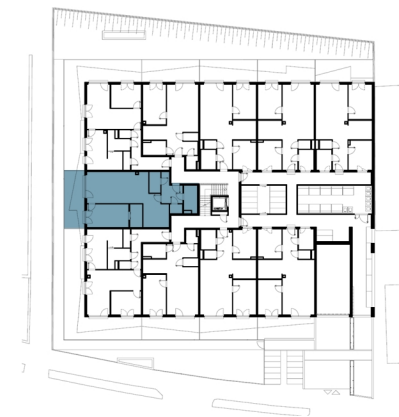

## ERDGESCHOSS

Wohnfläche	78,71 m <sup>2</sup>
1. Vorraum	7,60 m <sup>2</sup>
2. Wohnen	31,52 m <sup>2</sup>
3. Küche	9,47 m <sup>2</sup>
4. Zimmer	14,86 m <sup>2</sup>
5. AR	3,65 m <sup>2</sup>
6. SR	4,45 m <sup>2</sup>
7. Bad	5,37 m <sup>2</sup>
8. WC	1,79 m <sup>2</sup>
9. Terrasse	9,07 m <sup>2</sup>
10. Garten	9,43 m <sup>2</sup>