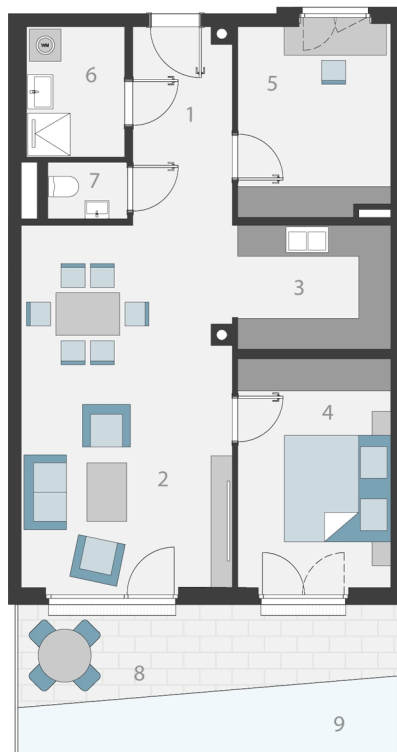

## ERDGESCHOSS

Unverbindliche Grundriss Information. Druck- und Satzfehler, sowie Irrtümer und Änderungen vorbehalten. Für gelieferte Qualitäten ist ausschließlich die Bau- und Ausstattungsbeschreibung verbindlich. Die dargestellte Möblierung - ausgenommen Dusche, Badewanne, Waschtisch, WC und HBW - ist nicht Bestandteil des Lieferumfanges und dient nur als Einrichtungsvorschlag. Alle Quadratmeterangaben sind nach Rohbaumaßen berechnet und berücksichtigen keine Wandbeläge wie beispielsweise Fliesen und Verputz. Änderungen in der Ausführung vorbehalten.

Wohnfläche **69,32 m<sup>2</sup>**

1. Vorraum	6,87 m <sup>2</sup>
2. Wohnen	26,85 m <sup>2</sup>
3. Küche	6,87 m <sup>2</sup>
4. Zimmer	12,35 m <sup>2</sup>
5. Hobbyraum	10,25 m <sup>2</sup>
6. Bad	4,53 m <sup>2</sup>
7. WC	1,59 m <sup>2</sup>
8. Terrasse	11,92 m <sup>2</sup>
9. Garten	8,43 m <sup>2</sup>