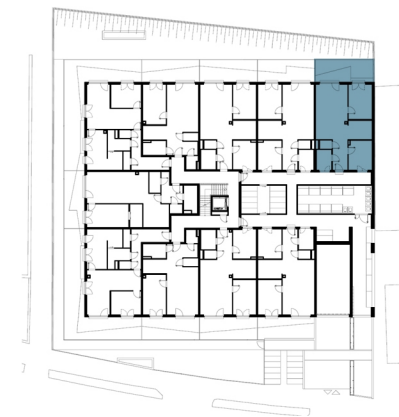

TOP 1

ERDGESCHOSS

Unverbindliche Grundrissinformationen. Druck- und Satzfehler, sowie Irrtümer und Änderungen vorbehalten. Für gelieferte Qualitäten ist ausschließlich die Bau- und Ausstattungsbeschreibung verbindlich. Die dargestellte Möblierung - ausgenommen Dusche, Badewanne, Waschtisch und WC - ist nicht Bestandteil des Lieferumfanges und dient nur als Einrichtungsvorschlag. Alle Quadratmeterangaben sind nach Rohbaumaßen berechnet und berücksichtigen keine Wandbeläge wie beispielsweise Fliesen und Verputz. Änderungen in der Ausführung vorbehalten.

Wohnfläche 70,08 m²

1. Vorraum	7,09 m ²
2. Wohnen	26,78 m ²
3. Küche	6,96 m ²
4. Zimmer	12,53 m ²
5. Hobbyraum	10,49 m ²
6. Bad	4,64 m ²
7. WC	1,59 m ²
8. Terrasse	6,15 m ²
9. Garten	14,25 m ²

BAUTRÄGER