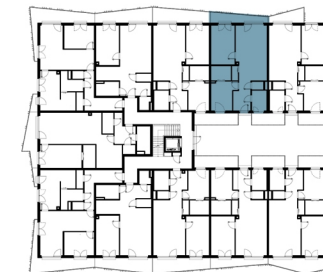

TOP 12

1. OBERGESCHOSS

Wohnfläche 69,67 m²

1. Vorraum	7,19 m ²
2. Wohnküche	25,86 m ²
3. Zimmer	10,27 m ²
4. Zimmer	14,34 m ²
5. AR	1,41 m ²
6. SR	4,50 m ²
7. Bad	4,65 m ²
8. WC	1,45 m ²
9. Balkon	7,49 m ²