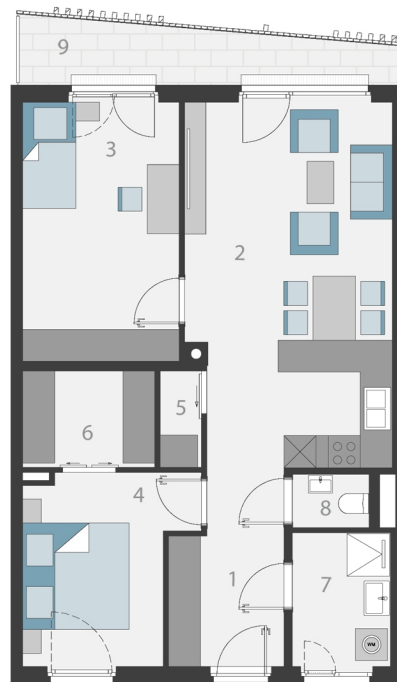

TOP 12

1. OBERGESCHOSS

Wohnfläche 69,67 m²

1. Vorraum	7,19 m ²
2. Wohnküche	25,86 m ²
3. Zimmer	10,27 m ²
4. Zimmer	14,34 m ²
5. AR	1,41 m ²
6. SR	4,50 m ²
7. Bad	4,65 m ²
8. WC	1,45 m ²
9. Balkon	7,49 m ²

Unverbindliche Grundrissinformationen. Druck- und Satzfehler, sowie Irrtümer und Änderungen vorbehalten. Für gelieferte Qualitäten ist ausschließlich die Bau- und Ausstattungsbeschreibung verbindlich. Die dargestellte Möblierung - ausgenommen Dusche, Badewanne, Waschtisch und WC - ist nicht Bestandteil des Lieferumfanges und dient nur als Einrichtungsvorschlag. Alle Quadratmeterangaben sind nach Rohbaumaßen berechnet und berücksichtigen keine Wandbeläge wie beispielsweise Fliesen und Verputz. Änderungen in der Ausführung vorbehalten.