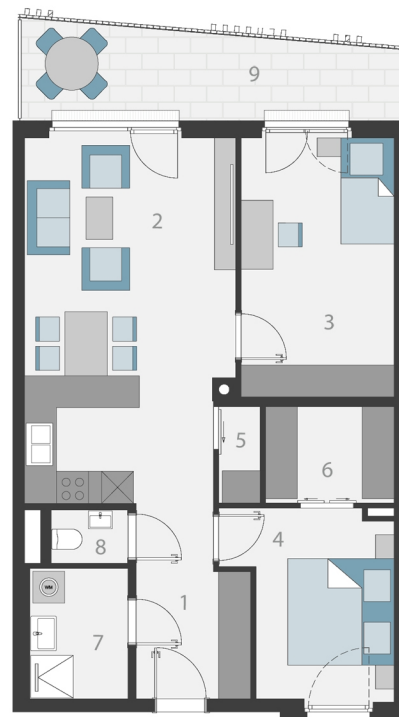

TOP 13

1. OBERGESCHOSS

Wohnfläche	69,32 m ²
1. Vorraum	7,19 m ²
2. Wohnküche	26,27 m ²
3. Zimmer	10,06 m ²
4. Zimmer	14,03 m ²
5. AR	1,41 m ²
6. SR	4,38 m ²
7. Bad	4,53 m ²
8. WC	1,45 m ²
9. Balkon	11,81 m ²

Unverbindliche Grundrissinformationen. Druck- und Satzfehler, sowie Irrtümer und Änderungen vorbehalten. Für gelieferte Qualitäten ist ausschließlich die Bau- und Ausstattungsbeschreibung verbindlich. Die dargestellte Möblierung - ausgenommen Dusche, Badewanne, Waschtisch und WC - ist nicht Bestandteil des Lieferumfanges und dient nur als Einrichtungsvorschlag. Alle Quadratmeterangaben sind nach Rohbaumaßen berechnet und berücksichtigen keine Wandbeläge wie beispielsweise Fliesen und Verputz. Änderungen in der Ausführung vorbehalten.