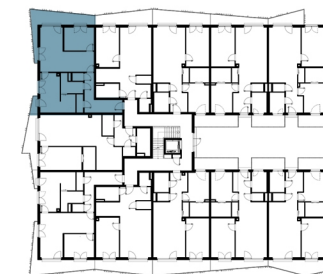

TOP 15

1. OBERGESCHOSS

Wohnfläche 72,48 m²

1. Vorraum	11,54 m ²
2. Wohnküche	25,36 m ²
3. Zimmer	10,79 m ²
4. Zimmer	16,42 m ²
5. AR	1,95 m ²
6. Bad	5,02 m ²
7. WC	1,40 m ²
8. Balkon	14,87 m ²
9. Balkon	1,69 m ²