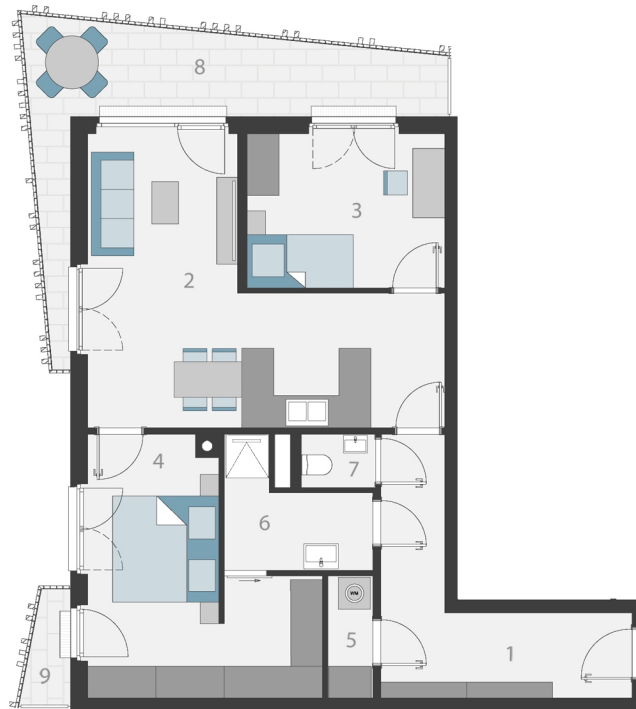

TOP 15

1. OBERGESCHOSS

Wohnfläche 72,48 m²

1. Vorraum	11,54 m ²
2. Wohnküche	25,36 m ²
3. Zimmer	10,79 m ²
4. Zimmer	16,42 m ²
5. AR	1,95 m ²
6. Bad	5,02 m ²
7. WC	1,40 m ²
8. Balkon	14,87 m ²
9. Balkon	1,69 m ²

Unverbindliche Grundrissinformationen. Druck- und Satzfehler, sowie Irrtümer und Änderungen vorbehalten. Für gelieferte Qualitäten ist ausschließlich die Bau- und Ausstattungsbeschreibung verbindlich. Die dargestellte Möblierung - ausgenommen Dusche, Badewanne, Waschtisch und WC - ist nicht Bestandteil des Lieferumfanges und dient nur als Einrichtungsvorschlag. Alle Quadratmeterangaben sind nach Rohbaumaßen berechnet und berücksichtigen keine Wandbeläge wie beispielsweise Fliesen und Verputz. Änderungen in der Ausführung vorbehalten.