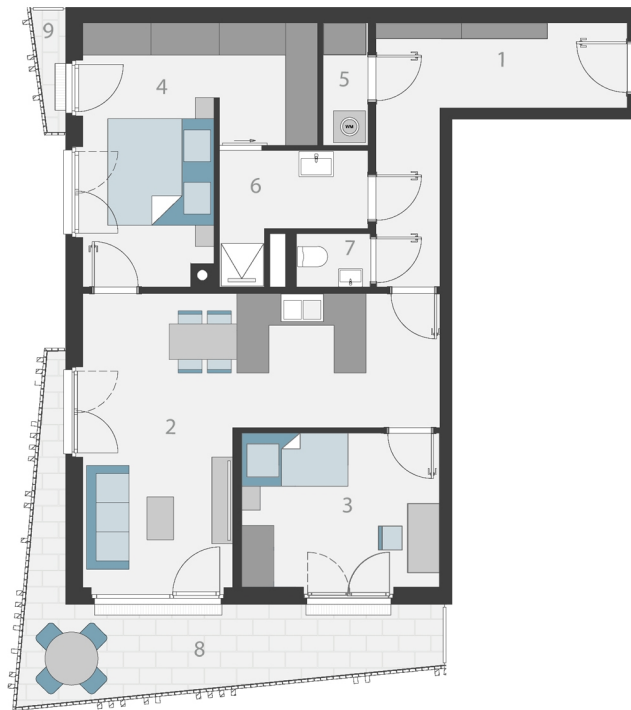

TOP 17

1. OBERGESCHOSS

Wohnfläche 72,54 m²

1. Vorraum	11,60 m ²
2. Wohnküche	25,36 m ²
3. Zimmer	10,79 m ²
4. Zimmer	16,42 m ²
5. AR	1,95 m ²
6. Bad	5,02 m ²
7. WC	1,40 m ²
8. Balkon	14,87 m ²
9. Balkon	1,17 m ²

Unverbindliche Grundrissinformationen. Druck- und Satzfehler, sowie Irrtümer und Änderungen vorbehalten. Für gelieferte Qualitäten ist ausschließlich die Bau- und Ausstattungsbeschreibung verbindlich. Die dargestellte Möblierung - ausgenommen Dusche, Badewanne, Waschtisch und WC - ist nicht Bestandteil des Lieferumfanges und dient nur als Einrichtungsvorschlag. Alle Quadratmeterangaben sind nach Rohbaumaßen berechnet und berücksichtigen keine Wandbeläge wie beispielsweise Fliesen und Verputz. Änderungen in der Ausführung vorbehalten.