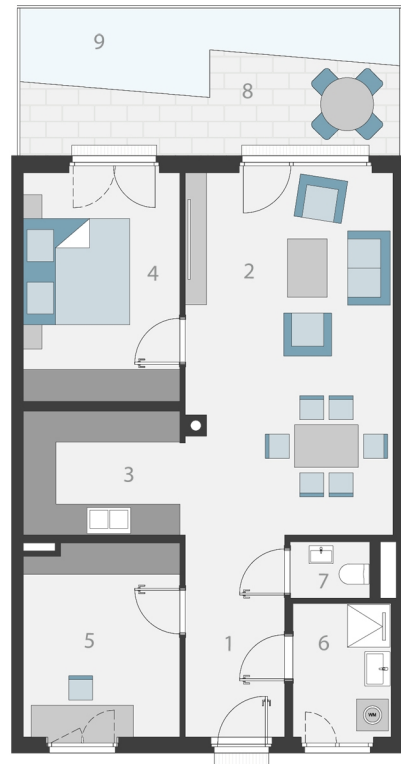

TOP 2

ERDGESCHOSS

Unverbindliche Grundrissinformationen. Druck- und Satzfehler, sowie Irrtümer und Änderungen vorbehalten. Für gelieferte Qualitäten ist ausschließlich die Bau- und Ausstattungsbeschreibung verbindlich. Die dargestellte Möblierung - ausgenommen Dusche, Badewanne, Waschtisch und WC - ist nicht Bestandteil des Lieferumfanges und dient nur als Einrichtungsvorschlag. Alle Quadratmeterangaben sind nach Rohbaumaßen berechnet und berücksichtigen keine Wandbeläge wie beispielsweise Fliesen und Verputz. Änderungen in der Ausführung vorbehalten.

Wohnfläche 69,96 m²

1. Vorraum	7,13 m ²
2. Wohnen	26,44 m ²
3. Küche	7,01 m ²
4. Zimmer	12,61 m ²
5. Hobbyraum	10,54 m ²
6. Bad	4,64 m ²
7. WC	1,59 m ²
8. Terrasse	10,82 m ²
9. Garten	9,34 m ²

BAUTRÄGER