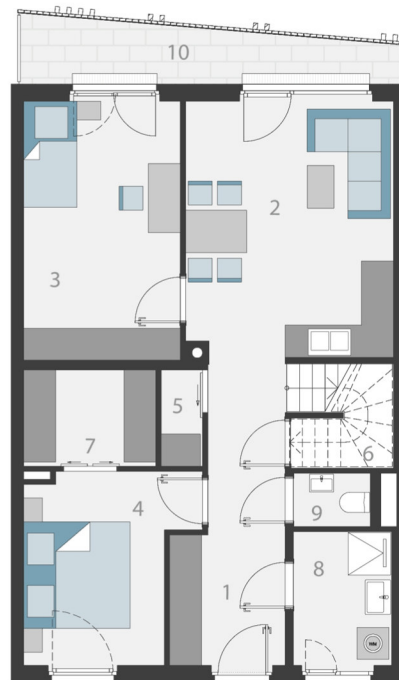

TOP 23

2. OBERGESCHOSS

Unverbindliche Grundrissinformationen. Druck- und Satzfehler, sowie Irrtümer und Änderungen vorbehalten. Für gelieferte Qualitäten ist ausschließlich die Bau- und Ausstattungsbeschreibung verbindlich. Die dargestellte Möblierung - ausgenommen Dusche, Badewanne, Waschtisch und WC - ist nicht Bestandteil des Lieferumfanges und dient nur als Einrichtungsvorschlag. Alle Quadratmeterangaben sind nach Rohbaumaßen berechnet und berücksichtigen keine Wandbeläge wie beispielsweise Fliesen und Verputz. Änderungen in der Ausführung vorbehalten.

Wohnfläche 74,61 m²

1. Vorraum	10,21 m ²
2. Wohnküche	18,69 m ²
3. Zimmer	10,27 m ²
4. Zimmer	14,29 m ²
5. AR	1,41 m ²
6. AR	1,82 m ²
7. SR	4,48 m ²
8. Bad	4,64 m ²
9. WC	1,45 m ²
10. Balkon	7,49 m ²
11. Galerie	7,35 m ²
12. Terrasse	48,18 m ²

BAUTRÄGER

K3
IMMOBILIEN

wieninvest
GROUP

TOP 23

DACHGESCHOSS

Unverbindliche Grundrissinformationen. Druck- und Satzfehler, sowie Irrtümer und Änderungen vorbehalten. Für gelieferte Qualitäten ist ausschließlich die Bau- und Ausstattungsbeschreibung verbindlich. Die dargestellte Möblierung - ausgenommen Dusche, Badewanne, Waschtisch und WC - ist nicht Bestandteil des Lieferumfanges und dient nur als Einrichtungsvorschlag. Alle Quadratmeterangaben sind nach Rohbaumaßen berechnet und berücksichtigen keine Wandbeläge wie beispielsweise Fliesen und Verputz. Änderungen in der Ausführung vorbehalten.