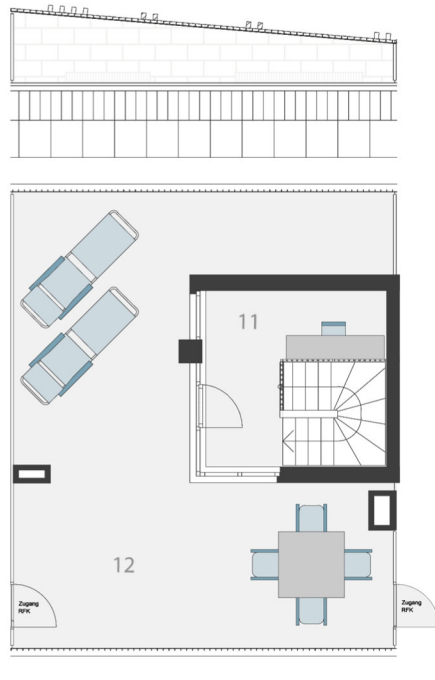

Wohnfläche 74,61 m²

1. Vorraum	10,21 m ²
2. Wohnküche	18,69 m ²
3. Zimmer	10,27 m ²
4. Zimmer	14,29 m ²
5. AR	1,41 m ²
6. AR	1,82 m ²
7. SR	4,48 m ²
8. Bad	4,64 m ²
9. WC	1,45 m ²
10. Balkon	7,49 m ²
11. Galerie	7,35 m ²
12. Terrasse	48,18 m ²

BAUTRÄGER

K3
IMMOBILIEN

wieninvest
GROUP

TOP 23

DACHGESCHOSS

Unverbindliche Grundrissinformationen. Druck- und Satzfehler, sowie Irrtümer und Änderungen vorbehalten. Für gelieferte Qualitäten ist ausschließlich die Bau- und Ausstattungsbeschreibung verbindlich. Die dargestellte Möblierung - ausgenommen Dusche, Badewanne, Waschtisch und WC - ist nicht Bestandteil des Lieferumfanges und dient nur als Einrichtungsvorschlag. Alle Quadratmeterangaben sind nach Rohbaumaßen berechnet und berücksichtigen keine Wandbeläge wie beispielsweise Fliesen und Verputz. Änderungen in der Ausführung vorbehalten.