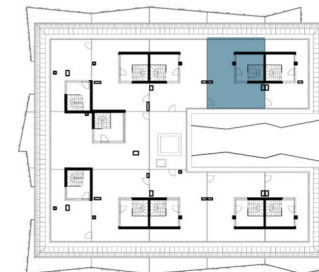

Wohnfläche 74,61 m²

1. Vorraum	10,21 m ²
2. Wohnküche	18,69 m ²
3. Zimmer	10,27 m ²
4. Zimmer	14,29 m ²
5. AR	1,41 m ²
6. AR	1,82 m ²
7. SR	4,48 m ²
8. Bad	4,64 m ²
9. WC	1,45 m ²
10. Balkon	7,49 m ²
11. Galerie	7,35 m ²
12. Terrasse	48,18 m ²

BAUTRÄGER

K3
IMMOBILIEN

wieninvest
GROUP

TOP 23

DACHGESCHOSS

Unverbindliche Grundrissinformationen. Druck- und Satzfehler, sowie Irrtümer und Änderungen vorbehalten. Für gelieferte Qualitäten ist ausschließlich die Bau- und Ausstattungsbeschreibung verbindlich. Die dargestellte Möblierung - ausgenommen Dusche, Badewanne, Waschtisch und WC - ist nicht Bestandteil des Lieferumfanges und dient nur als Einrichtungsvorschlag. Alle Quadratmeterangaben sind nach Rohbaumaßen berechnet und berücksichtigen keine Wandbeläge wie beispielsweise Fliesen und Verputz. Änderungen in der Ausführung vorbehalten.