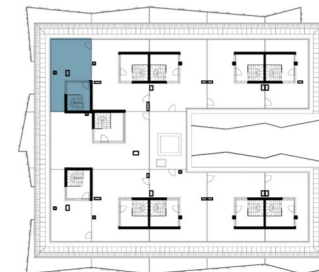

TOP 26

2. OBERGESCHOSS

Wohnfläche 76,78 m²

1. Vorraum	11,36 m ²
2. Wohnküche	25,36 m ²
3. Zimmer	10,74 m ²
4. Zimmer	12,04 m ²
5. AR	1,44 m ²
6. AR	1,56 m ²
7. Bad	6,63 m ²
8. WC	1,40 m ²
9. Balkon	14,78 m ²
10. Balkon	1,69 m ²
11. Galerie	6,25 m ²
12. Terrasse	34,13 m ²

TOP 26

DACHGESCHOSS

Unverbindliche Grundrissinformationen. Druck- und Satzfehler, sowie Irrtümer und Änderungen vorbehalten. Für gelieferte Qualitäten ist ausschließlich die Bau- und Ausstattungsbeschreibung verbindlich. Die dargestellte Möblierung - ausgenommen Dusche, Badewanne, Waschtisch und WC - ist nicht Bestandteil des Lieferumfanges und dient nur als Einrichtungsvorschlag. Alle Quadratmeterangaben sind nach Rohbaumaßen berechnet und berücksichtigen keine Wandbeläge wie beispielsweise Fliesen und Verputz. Änderungen in der Ausführung vorbehalten.

Wohnfläche 76,78 m²

1. Vorraum	11,36 m ²
2. Wohnküche	25,36 m ²
3. Zimmer	10,74 m ²
4. Zimmer	12,04 m ²
5. AR	1,44 m ²
6. AR	1,56 m ²
7. Bad	6,63 m ²
8. WC	1,40 m ²
9. Balkon	14,78 m ²
10. Balkon	1,69 m ²
11. Galerie	6,25 m ²
12. Terrasse	34,13 m ²