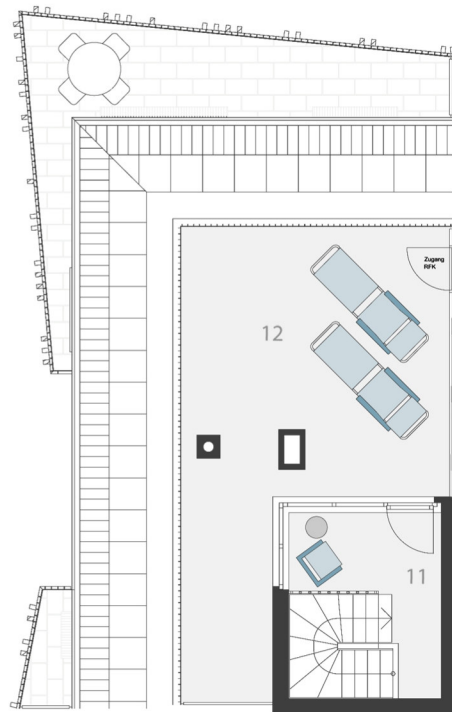

TOP 26

DACHGESCHOSS

Unverbindliche Grundrissinformationen. Druck- und Satzfehler, sowie Irrtümer und Änderungen vorbehalten. Für gelieferte Qualitäten ist ausschließlich die Bau- und Ausstattungsbeschreibung verbindlich. Die dargestellte Möblierung - ausgenommen Dusche, Badewanne, Waschtisch und WC - ist nicht Bestandteil des Lieferumfanges und dient nur als Einrichtungsvorschlag. Alle Quadratmeterangaben sind nach Rohbaumaßen berechnet und berücksichtigen keine Wandbeläge wie beispielsweise Fliesen und Verputz. Änderungen in der Ausführung vorbehalten.