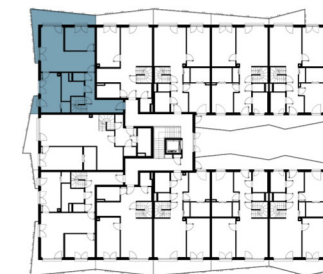

TOP 26

2. OBERGESCHOSS

Wohnfläche 76,78 m²

1. Vorraum	11,36 m ²
2. Wohnküche	25,36 m ²
3. Zimmer	10,74 m ²
4. Zimmer	12,04 m ²
5. AR	1,44 m ²
6. AR	1,56 m ²
7. Bad	6,63 m ²
8. WC	1,40 m ²
9. Balkon	14,78 m ²
10. Balkon	1,69 m ²
11. Galerie	6,25 m ²
12. Terrasse	34,13 m ²