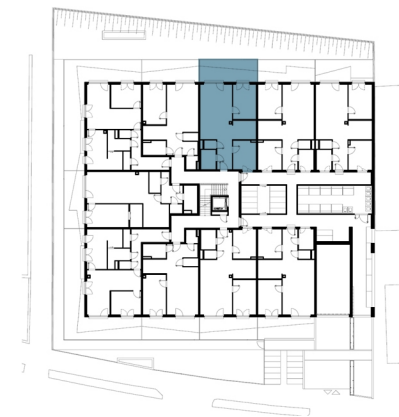

TOP 3

ERDGESCHOSS

Wohnfläche 69,44 m²

1. Vorraum	7,00 m ²
2. Wohnen	26,85 m ²
3. Küche	6,87 m ²
4. Zimmer	12,35 m ²
5. Hobbyraum	10,25 m ²
6. Bad	4,53 m ²
7. WC	1,59 m ²
8. Terrasse	11,92 m ²
9. Garten	8,24 m ²