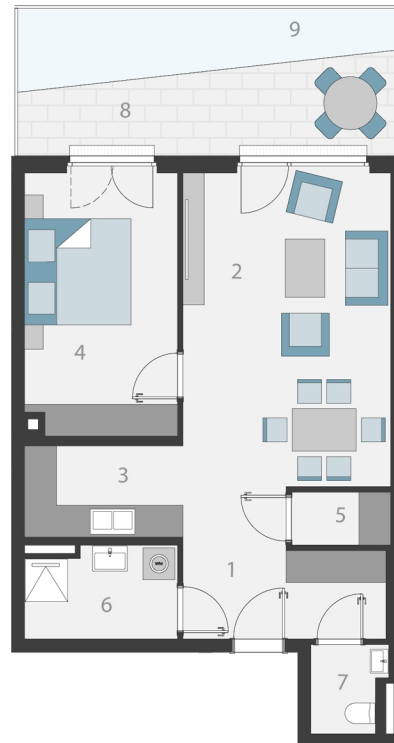

TOP 4

ERDGESCHOSS

Unverbindliche Grundrissinformationen. Druck- und Satzfehler, sowie Irrtümer und Änderungen vorbehalten. Für gelieferte Qualitäten ist ausschließlich die Bau- und Ausstattungsbeschreibung verbindlich. Die dargestellte Möblierung - ausgenommen Dusche, Badewanne, Waschtisch und WC - ist nicht Bestandteil des Lieferumfanges und dient nur als Einrichtungsvorschlag. Alle Quadratmeterangaben sind nach Rohbaumaßen berechnet und berücksichtigen keine Wandbeläge wie beispielsweise Fliesen und Verputz. Änderungen in der Ausführung vorbehalten.

Wohnfläche 59,79 m²

1. Vorraum	6,37 m ²
2. Wohnen	25,38 m ²
3. Küche	5,11 m ²
4. Zimmer	14,05 m ²
5. AR	1,86 m ²
6. Bad	4,82 m ²
7. WC	2,20 m ²
8. Terrasse	11,20 m ²
9. Garten	8,96 m ²

BAUTRÄGER

K3
IMMOBILIEN