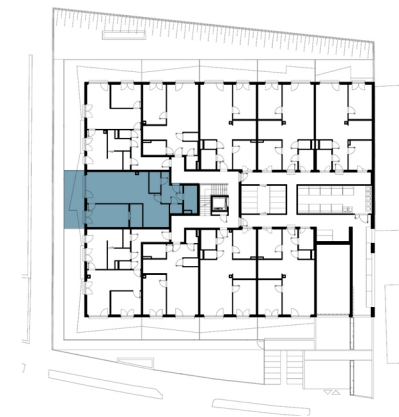

TOP 6

ERDGESCHOSS

Wohnfläche	78,71 m ²
1. Vorraum	7,60 m ²
2. Wohnen	31,52 m ²
3. Küche	9,47 m ²
4. Zimmer	14,86 m ²
5. AR	3,65 m ²
6. SR	4,45 m ²
7. Bad	5,37 m ²
8. WC	1,79 m ²
9. Terrasse	9,07 m ²
10. Garten	9,43 m ²