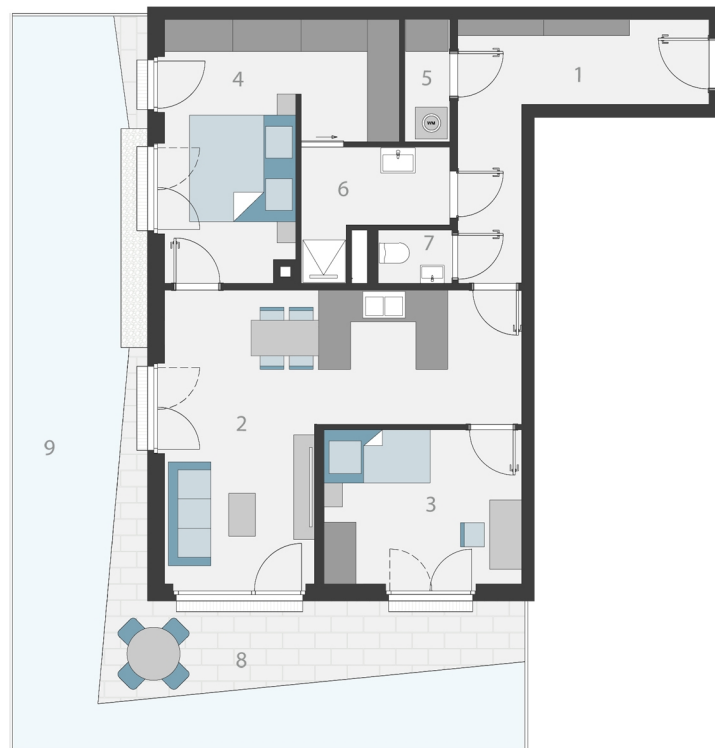

TOP 7

ERDGESCHOSS

Unverbindliche Grundrissinformationen. Druck- und Satzfehler, sowie Irrtümer und Änderungen vorbehalten. Für gelieferte Qualitäten ist ausschließlich die Bau- und Ausstattungsbeschreibung verbindlich. Die dargestellte Möblierung - ausgenommen Dusche, Badewanne, Waschtisch und WC - ist nicht Bestandteil des Lieferumfanges und dient nur als Einrichtungsvorschlag. Alle Quadratmeterangaben sind nach Rohbaumaßen berechnet und berücksichtigen keine Wandbeläge wie beispielsweise Fliesen und Verputz. Änderungen in der Ausführung vorbehalten.

Wohnfläche	72,61 m²
1. Vorraum	11,54 m ²
2. Wohnküche	25,36 m ²
3. Zimmer	10,74 m ²
4. Zimmer	16,60 m ²
5. AR	1,95 m ²
6. Bad	5,02 m ²
7. WC	1,40 m ²
8. Terrasse	16,19 m ²
9. Garten	39,53 m ²

BAUTRÄGER