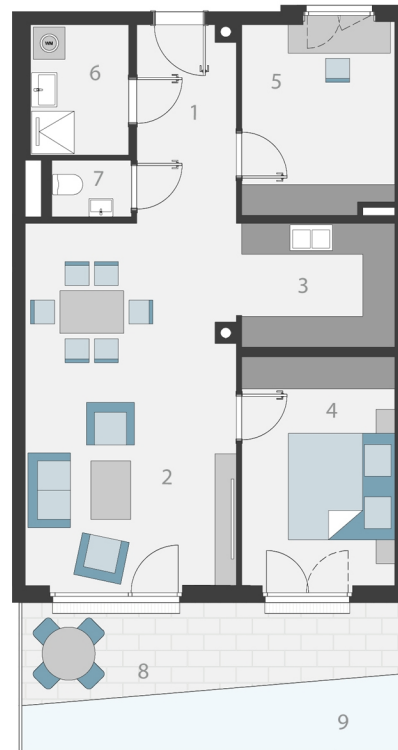

TOP 9

ERDGESCHOSS

Unverbindliche Grundrissinformationen. Druck- und Satzfehler, sowie Irrtümer und Änderungen vorbehalten. Für gelieferte Qualitäten ist ausschließlich die Bau- und Ausstattungsbeschreibung verbindlich. Die dargestellte Möblierung - ausgenommen Dusche, Badewanne, Waschtisch und WC - ist nicht Bestandteil des Lieferumfanges und dient nur als Einrichtungsvorschlag. Alle Quadratmeterangaben sind nach Rohbaumaßen berechnet und berücksichtigen keine Wandbeläge wie beispielsweise Fliesen und Verputz. Änderungen in der Ausführung vorbehalten.

Wohnfläche 69,31 m²

1. Vorraum	6,87 m ²
2. Wohnen	26,85 m ²
3. Küche	6,87 m ²
4. Zimmer	12,35 m ²
5. Hobbyraum	10,25 m ²
6. Bad	4,53 m ²
7. WC	1,59 m ²
8. Terrasse	11,92 m ²
9. Garten	8,43 m ²

BAUTRÄGER